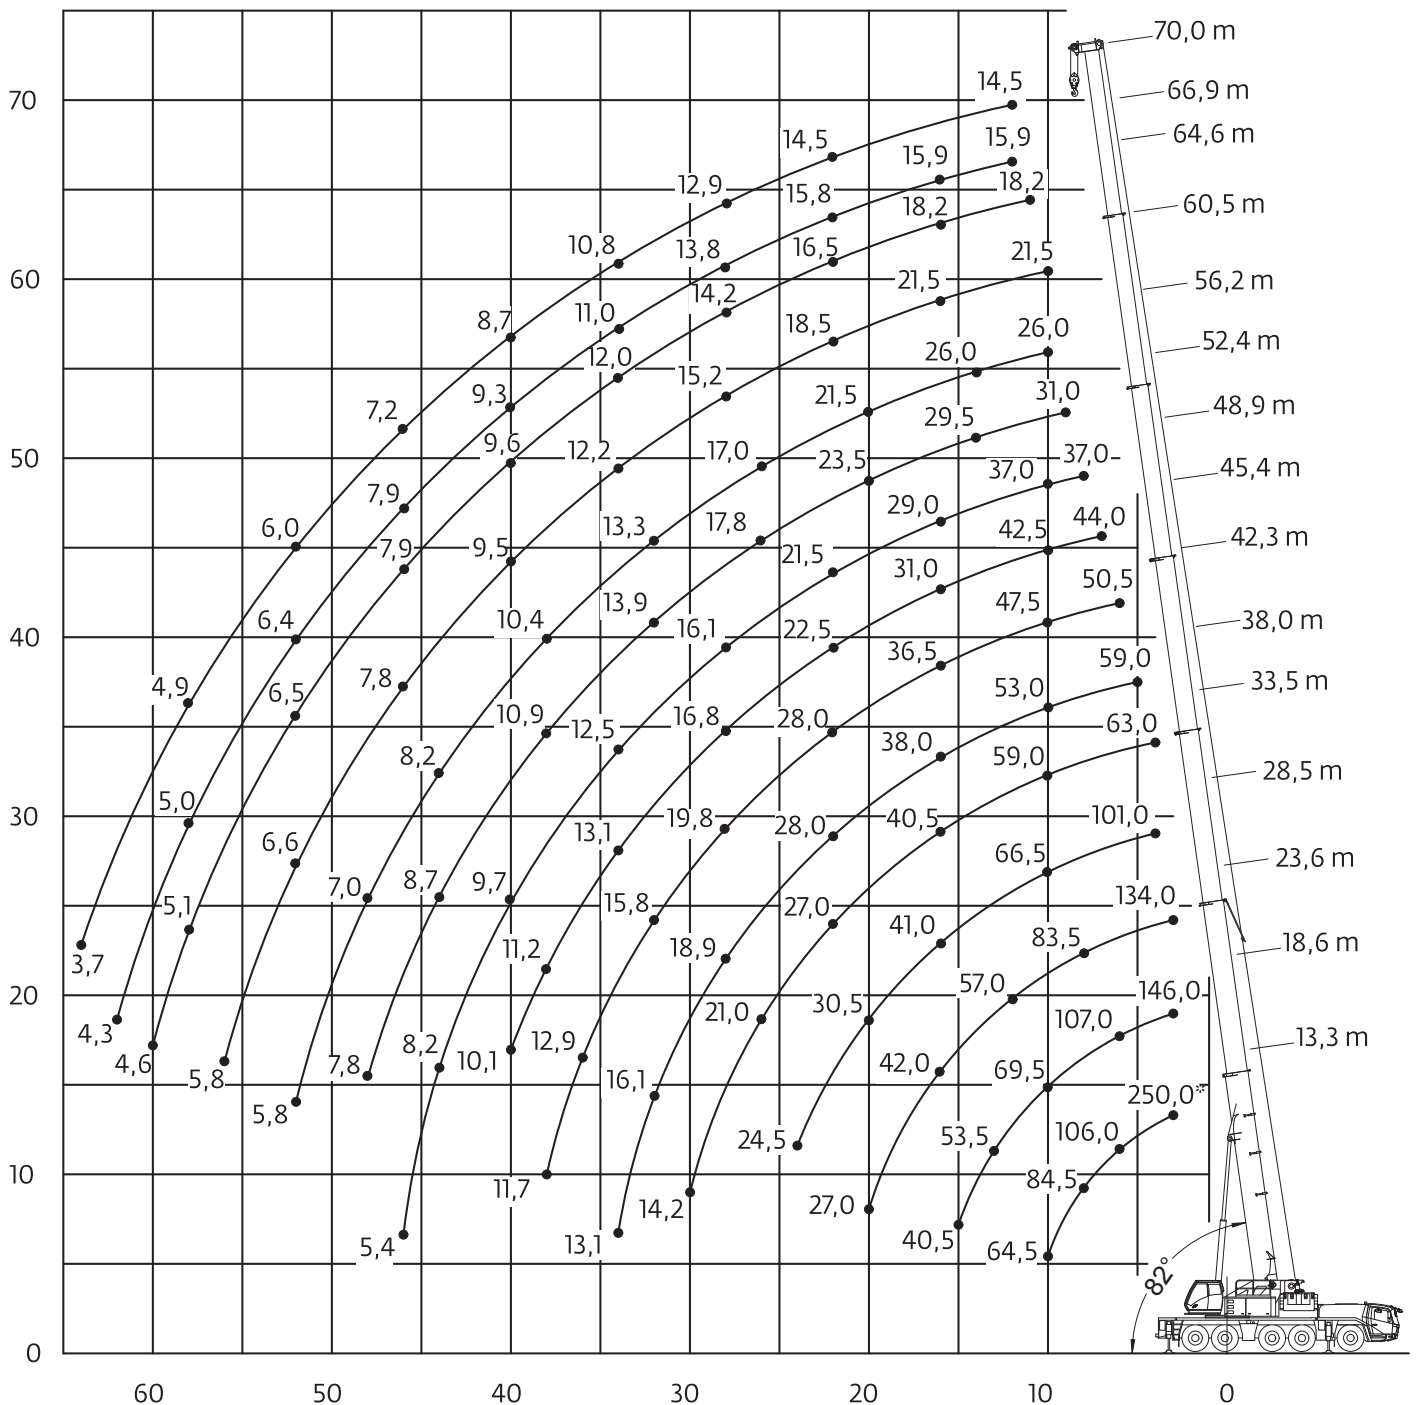

* = 445/95 R25 + 525/80 R25

** = 525/80 R25

Ra = Allradlenkung

Alle Angaben ohne Gewähr und vorbehaltlich technischer Änderungen und Satzfehler.
All information given are for reference only

ZERTIFIZIERT
EN ISO 9001 · SCC[®]